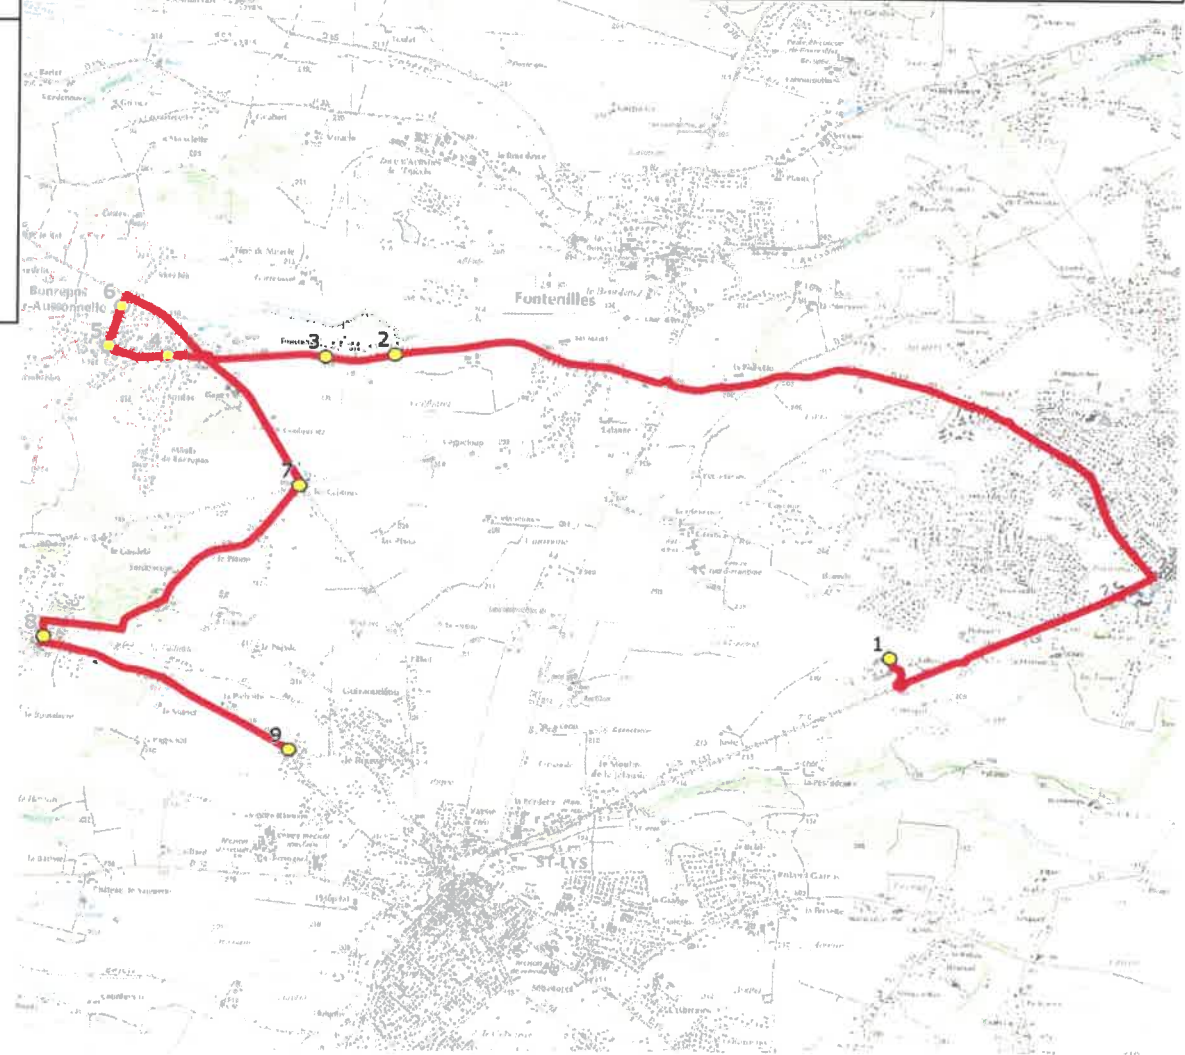

Mise à jour : 07/09/2017
 Ligne : SAIGUEDE-LYCEE FONSORBES
 Ligne N° : S8025
 Marché (année de notification-durée) : 2016-5
 Transporteur : VERDIE AUTOCARS
 Km en charge : 15 Km
 Nombre de places assises : 59 pl
 Sous-traitant :
 Année : 2014

ITINERAIRE INDICATIF (RETOUR)	LM-JV--	Merc
FONSORBES		
1. Lycée	17:40	12:15
BONREPOS-SUR-AUSSONNELLE		
2. Poteaux Toumeris	17:59	12:34
3. RD68/Tourneris/P Amov	18:00	12:35
4. Atribus La Goutte	18:02	12:37
5. Poteaux Village	18:03	12:38
6. Atribus Guignerou	18:04	12:39
7. Atribus Les Cantoux	18:07	12:42
SAIGUEDE		
8. Kiosque/Place	18:11	12:46
9. RD19/AHC La Couronne/C6	18:14	12:49

Mise à jour : 07/09/2017

Ligne : SAIGUEDE-LYCEE FONSORBES

Ligne N° : S8025

Marché (année de notification-durée) : 2016-5

Transporteur : VERDIE AUTOCARS

Km en charge : 15 Km

Nombre de places assises : 59 pl

Sous-traitant :

Année : 2014

ITINERAIRE INDICATIF (ALLER)	LMMJV--
SAIGUEDE	
1. RD19/AHC La Couronne/C6	07:15
2. Kiosque/Place	07:18
BONREPOS-SUR-AUSSONNELLE	
3. Atribus La Goutte	07:25
4. Poteaux Village	07:26
5. Atribus Guignerou	07:27
6. RD68/Tourmeris/P Amov	07:30
7. Vis à vis Tourmeris	07:31
FONSORBES	
8. Lycée	07:50