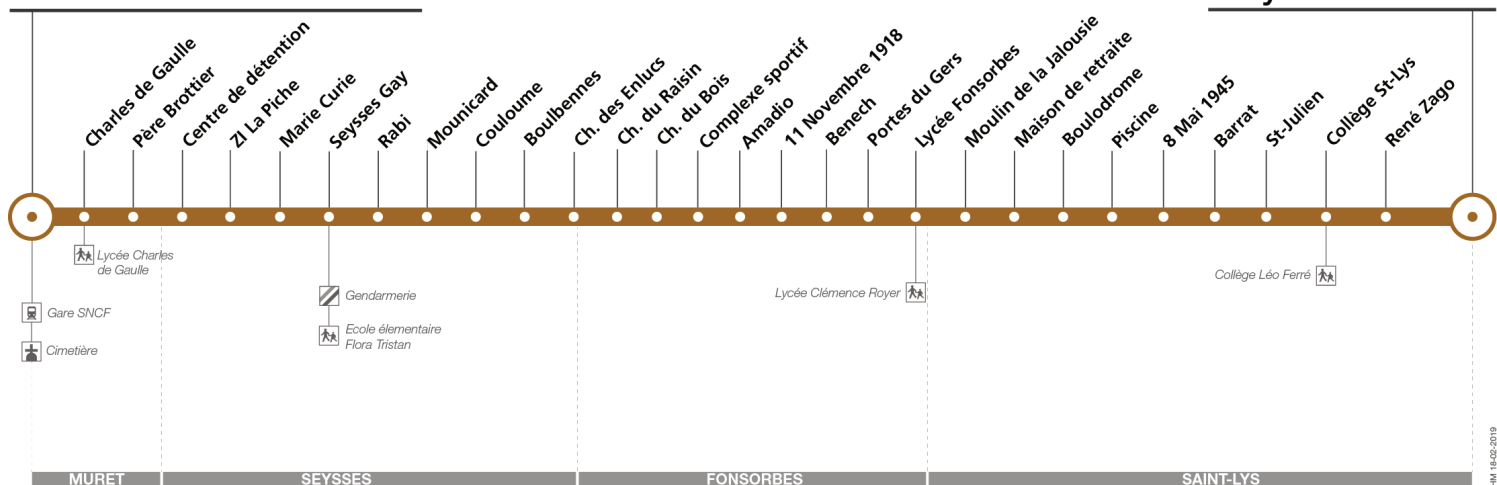

Bus accessibles

Bus climatisés

du 30 août 2021
au 28 août 2022

Muret Gare SNCF - Cimetière

St-Lys ZA du Boutet

Lundi à vendredi

Muret Gare SNCF - Cimetière	06:15	06:35	07:15	08:20	12:45	14:25	16:15	17:10	17:33	18:15	18:55	19:20
Seysstes Gay	06:24	06:44	07:25	08:30	12:54	14:34	16:25	17:20	17:43	18:25	19:05	19:29
Boulbennes	06:28	06:48	07:30	08:35	12:58	14:38	16:30	17:25	17:48	18:30	19:10	19:33
Chemin Du Bois	06:34	06:54	07:37	08:42	13:04	14:44	16:37	17:32	17:55	18:37	19:17	19:39
Complexe Sportif	06:38	06:58	07:42	08:47	13:08	14:48	16:42	17:37	18:00	18:42	19:22	19:43
11 Novembre 1918	06:41	07:01	07:45	08:50	13:11	14:51	16:45	17:40	18:03	18:45	19:25	19:46
Portes du Gers	06:45	07:05	07:49	08:54	13:15	14:55	16:49	17:44	18:07	18:49	19:29	19:50
Piscine	06:54	07:14	07:58	09:03	13:24	15:04	16:58	17:53	18:16	18:58	19:38	19:59
Collège St Lys	06:59	07:19	08:04	09:10	13:29	15:09	17:05	18:00	18:23	19:04	19:44	20:04
St Lys ZA Du Boutet	07:02	07:22	08:07	09:13	13:32	15:12	17:08	18:03	18:26	19:07	19:47	20:07

Lundi à vendredi en vacances scolaires

Muret Gare SNCF - Cimetière	06:15	06:35	07:15	08:20	12:45	14:25	16:15	17:10	17:33	18:15	18:55	19:20
Seysstes Gay	06:23	06:43	07:24	08:29	12:54	14:34	16:24	17:19	17:42	18:24	19:03	19:28
Boulbennes	06:26	06:46	07:28	08:33	12:58	14:38	16:28	17:23	17:46	18:28	19:06	19:31
Chemin Du Bois	06:32	06:52	07:34	08:39	13:04	14:44	16:34	17:29	17:52	18:34	19:12	19:37
Complexe Sportif	06:35	06:55	07:38	08:43	13:08	14:48	16:38	17:33	17:56	18:38	19:15	19:40
11 Novembre 1918	06:38	06:58	07:41	08:46	13:11	14:51	16:41	17:36	17:59	18:41	19:18	19:43
Portes du Gers	06:42	07:02	07:45	08:50	13:15	14:55	16:45	17:40	18:03	18:45	19:22	19:47
Piscine	06:51	07:11	07:54	08:59	13:24	15:04	16:54	17:49	18:12	18:54	19:31	19:56
Collège St Lys	06:56	07:16	07:59	09:04	13:29	15:09	16:59	17:54	18:17	18:59	19:36	20:01
St Lys ZA Du Boutet	06:59	07:19	08:02	09:07	13:32	15:12	17:02	17:57	18:20	19:02	19:39	20:04