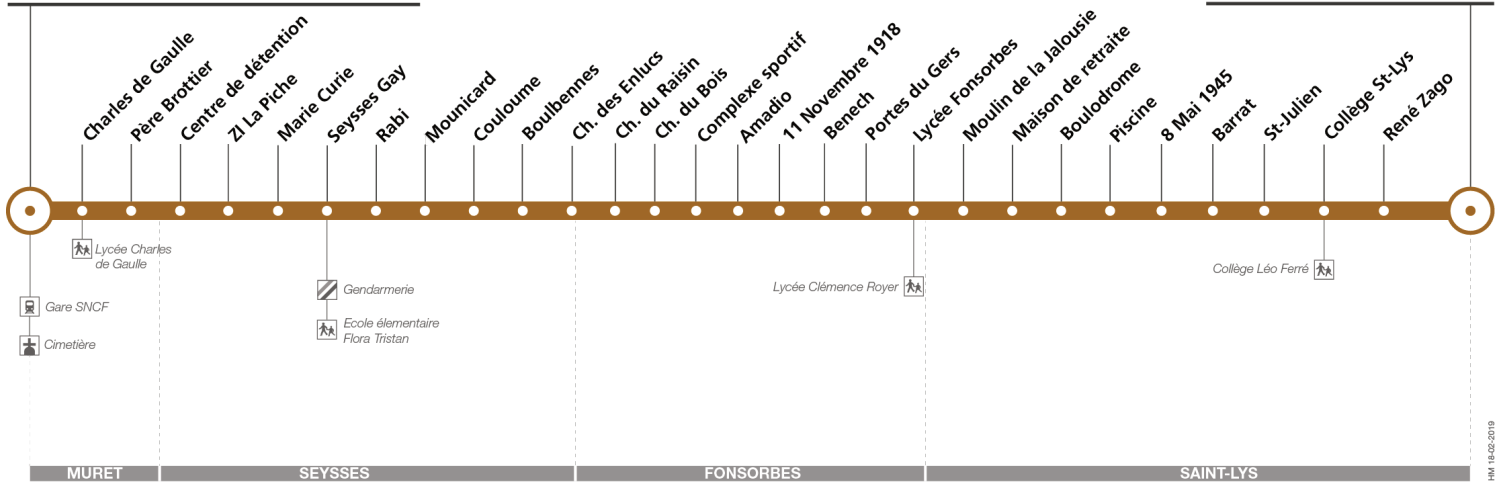

315

Direction Muret Gare SNCF

du 30 août 2021
au 28 août 2022

Muret Gare SNCF - Cimetière

St-Lys ZA du Boutet

Lundi à vendredi

St Lys ZA Du Boutet	05:40	06:20	07:05	07:30	08:15	12:00	13:35	16:17	17:20	18:04	18:26	19:20
Collège St Lys	05:43	06:23	07:08	07:33	08:18	12:03	13:38	16:20	17:23	18:07	18:29	19:23
Piscine	05:48	06:28	07:15	07:40	08:25	12:08	13:43	16:27	17:30	18:14	18:36	19:28
Portes du Gers	05:56	06:37	07:24	07:49	08:34	12:16	13:52	16:36	17:39	18:23	18:45	19:37
11 Novembre 1918	05:59	06:40	07:28	07:53	08:38	12:19	13:55	16:40	17:43	18:27	18:49	19:40
Complexe Sportif	06:01	06:43	07:31	07:56	08:41	12:21	13:58	16:43	17:46	18:30	18:52	19:43
Chemin Du Bois	06:04	06:46	07:35	08:00	08:45	12:24	14:01	16:47	17:50	18:34	18:56	19:46
Boulbennes	06:10	06:53	07:42	08:08	08:53	12:30	14:08	16:55	17:58	18:41	19:03	19:53
Seysses Gay	06:14	06:57	07:46	08:12	08:57	12:34	14:12	16:59	18:02	18:45	19:07	19:57
Muret Gare SNCF - Cimetière	06:24	07:08	07:56	08:23	09:08	12:44	14:23	17:10	18:13	18:55	19:17	20:08

Lundi à vendredi en vacances scolaires

St Lys ZA Du Boutet	05:40	06:20	07:05	07:30	08:15	12:00	13:35	16:17	17:20	18:04	18:26	19:20
Collège St Lys	05:43	06:23	07:08	07:33	08:18	12:03	13:38	16:20	17:23	18:07	18:29	19:23
Piscine	05:48	06:28	07:13	07:38	08:23	12:08	13:43	16:25	17:28	18:12	18:34	19:28
Portes du Gers	05:56	06:37	07:22	07:47	08:32	12:16	13:52	16:34	17:37	18:21	18:43	19:36
11 Novembre 1918	05:59	06:40	07:25	07:50	08:35	12:19	13:55	16:37	17:40	18:24	18:46	19:39
Complexe Sportif	06:01	06:43	07:28	07:53	08:38	12:21	13:58	16:40	17:43	18:27	18:49	19:41
Chemin Du Bois	06:04	06:46	07:31	07:56	08:41	12:24	14:01	16:43	17:46	18:30	18:52	19:44
Boulbennes	06:10	06:53	07:38	08:03	08:48	12:30	14:08	16:50	17:53	18:37	18:59	19:50
Seysses Gay	06:14	06:57	07:42	08:07	08:52	12:34	14:12	16:54	17:57	18:41	19:03	19:54
Muret Gare SNCF - Cimetière	06:24	07:08	07:53	08:18	09:03	12:44	14:23	17:05	18:08	18:52	19:14	20:04