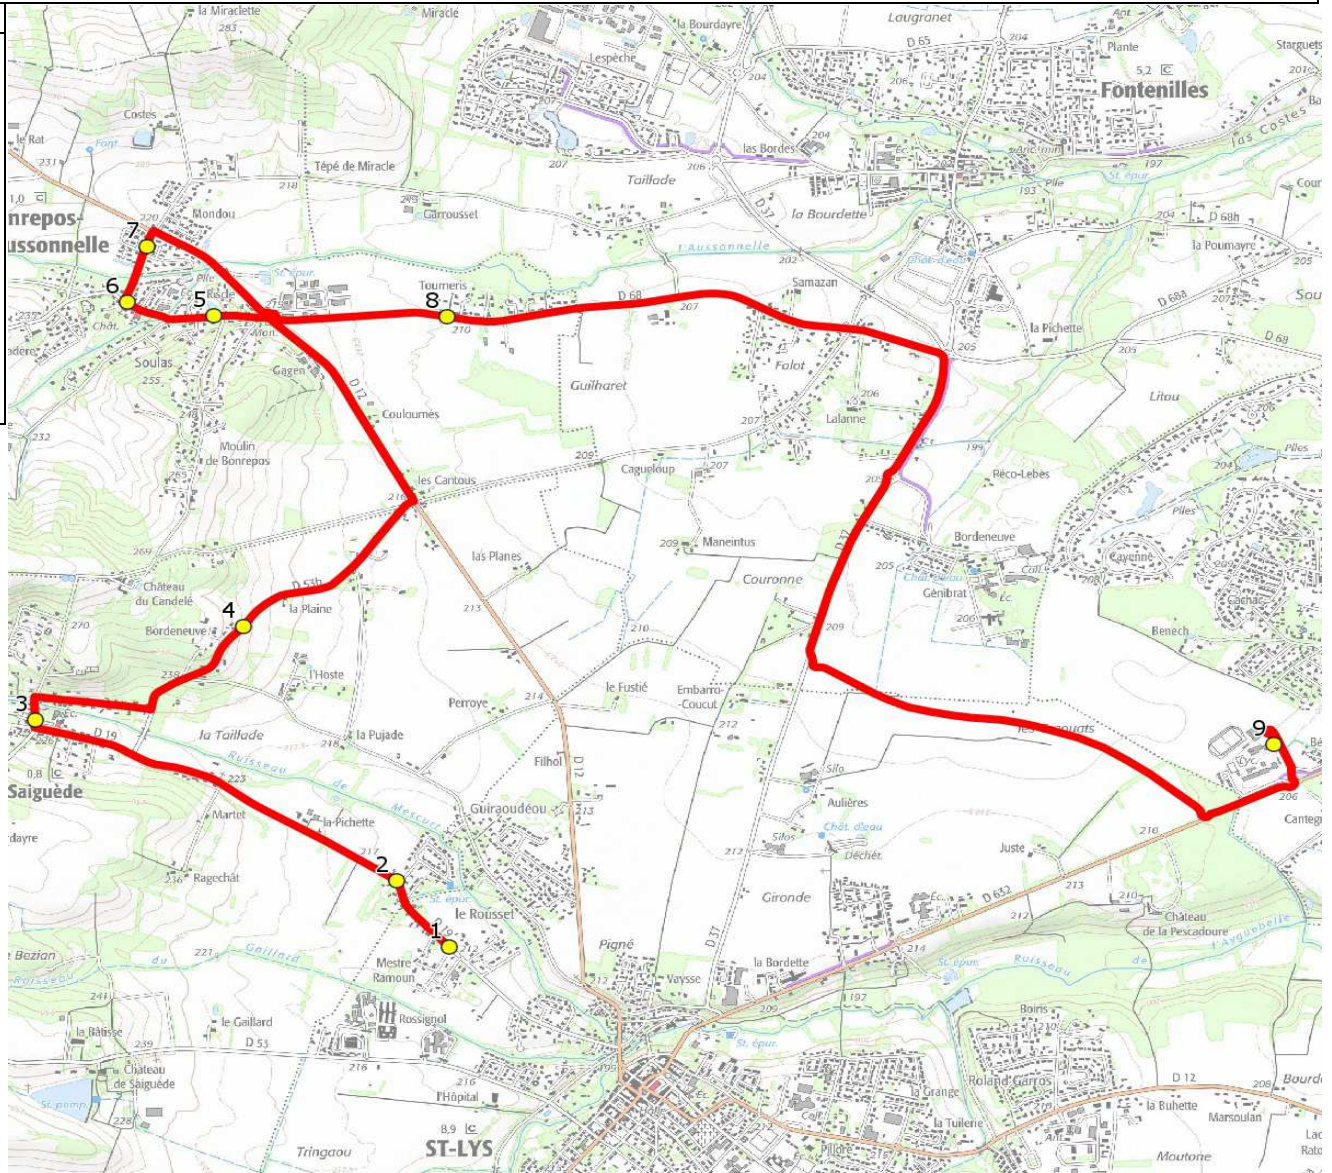

Mise à jour : 01/08/2021

Ligne : SAIGUEDE-LYCEE FONSORBES

Ligne N° : S8025

Marché (année de notification-durée) :

Transporteur :

Km en charge : 14 Km

Nombre de places assises :

Sous-traitant :

Année :

ITINERAIRE INDICATIF (ALLER)	LMMJV--
SAINT-LYS	
1. Rte Saiguède/Mestre Ramoun	07:14
SAIGUEDE	
2. RD19/AHC La Couronne/C6	07:15
3. Kiosque/Place	07:18
4. RD53b n°815	07:21
BONREPOS-SUR-AUSSONNELLE	
5. Aribus La Goutte	07:25
6. Aribus Village	07:26
7. Aribus Guignerou	07:27
8. RD68/Tourneris/P Amov	07:30
FONSORBES	
9. Lycée	07:50

Année :

ITINERAIRE INDICATIF (RETOUR)	LM-JV--	Merc
FONSORBES		
1. Lycée	17:40	12:15
BONREPOS-SUR-AUSSONNELLE		
2. RD68/Tourneris/P Amov	18:00	12:35
3. Abribus La Goutte	18:02	12:37
4. Abribus Village	18:03	12:38
5. Abribus Guignerou	18:04	12:39
6. Abribus Les Cantoux	18:07	12:42
SAIGUEDE		
7. RD53b n°815	18:09	12:44
8. Kiosque/Place	18:11	12:46
9. RD19/AHC La Couronne/C6	18:14	12:49
SAINT-LYS		
10. Rte Saiguède/Mestre Ramoun	18:15	12:50