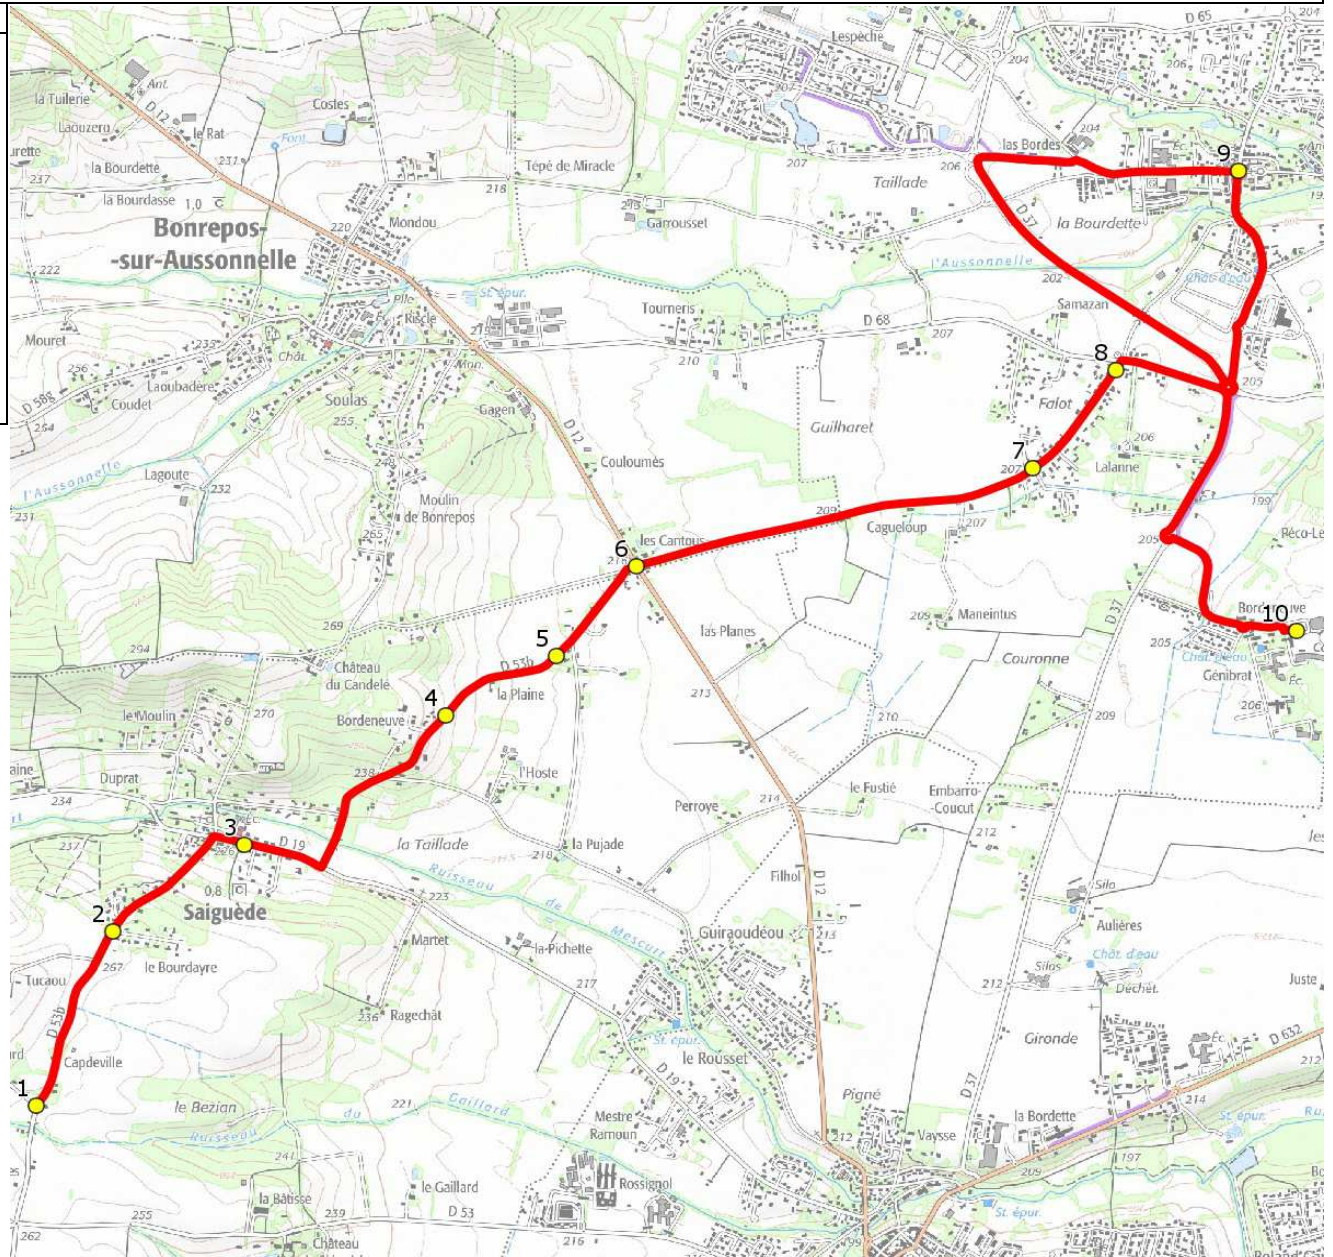

Mise à jour : 01/08/2021

Ligne : SAIGUEDE-COLLEGE FONTENILLES

Ligne N° : S8125

Marché (année de notification-durée) :

Transporteur :

Km en charge : 11 Km

Nombre de places assises :

Sous-traitant :

Année :

ITINERAIRE INDICATIF (ALLER)	LMMJV--
SAIGUEDE	
1. RD53b/Ensound	07:39
2. RD53b/Bourdayre	07:41
3. Vis à vis Mairie	07:42
4. RD53b n°815	07:45
5. RD53b/La Plaine	07:46
BONREPOS-SUR-AUSSONNELLE	
6. ABCDn0906 Les Cantous	07:47
FONTENILLES	
7. Rte Saiguède/Imp Magades/AB	07:50
8. Rte Saiguède n°3	07:51
9. RD37/Village/PCD Mairie	07:55
10. Collège	08:05

Année :

ITINERAIRE INDICATIF (RETOUR)	LM-JV--	Merc
FONTENILLES		
1. Collège	17:25	13:25
2. RD37/Village/PCD Mairie	17:30	13:30
3. Rte Saiguède n°3	17:34	13:34
4. Rte Saiguède/Imp Magades/AB	17:35	13:35
BONREPOS-SUR-AUSSONNELLE		
5. ABCDn0906 Les Cantous	17:38	13:38
SAIGUEDE		
6. RD53b/La Plaine	17:39	13:39
7. RD53b n°815	17:40	13:40
8. Abribus Mairie	17:43	13:43
9. RD53b/Bourdayre	17:44	13:44
10. RD53b/Ensoverd	17:46	13:46