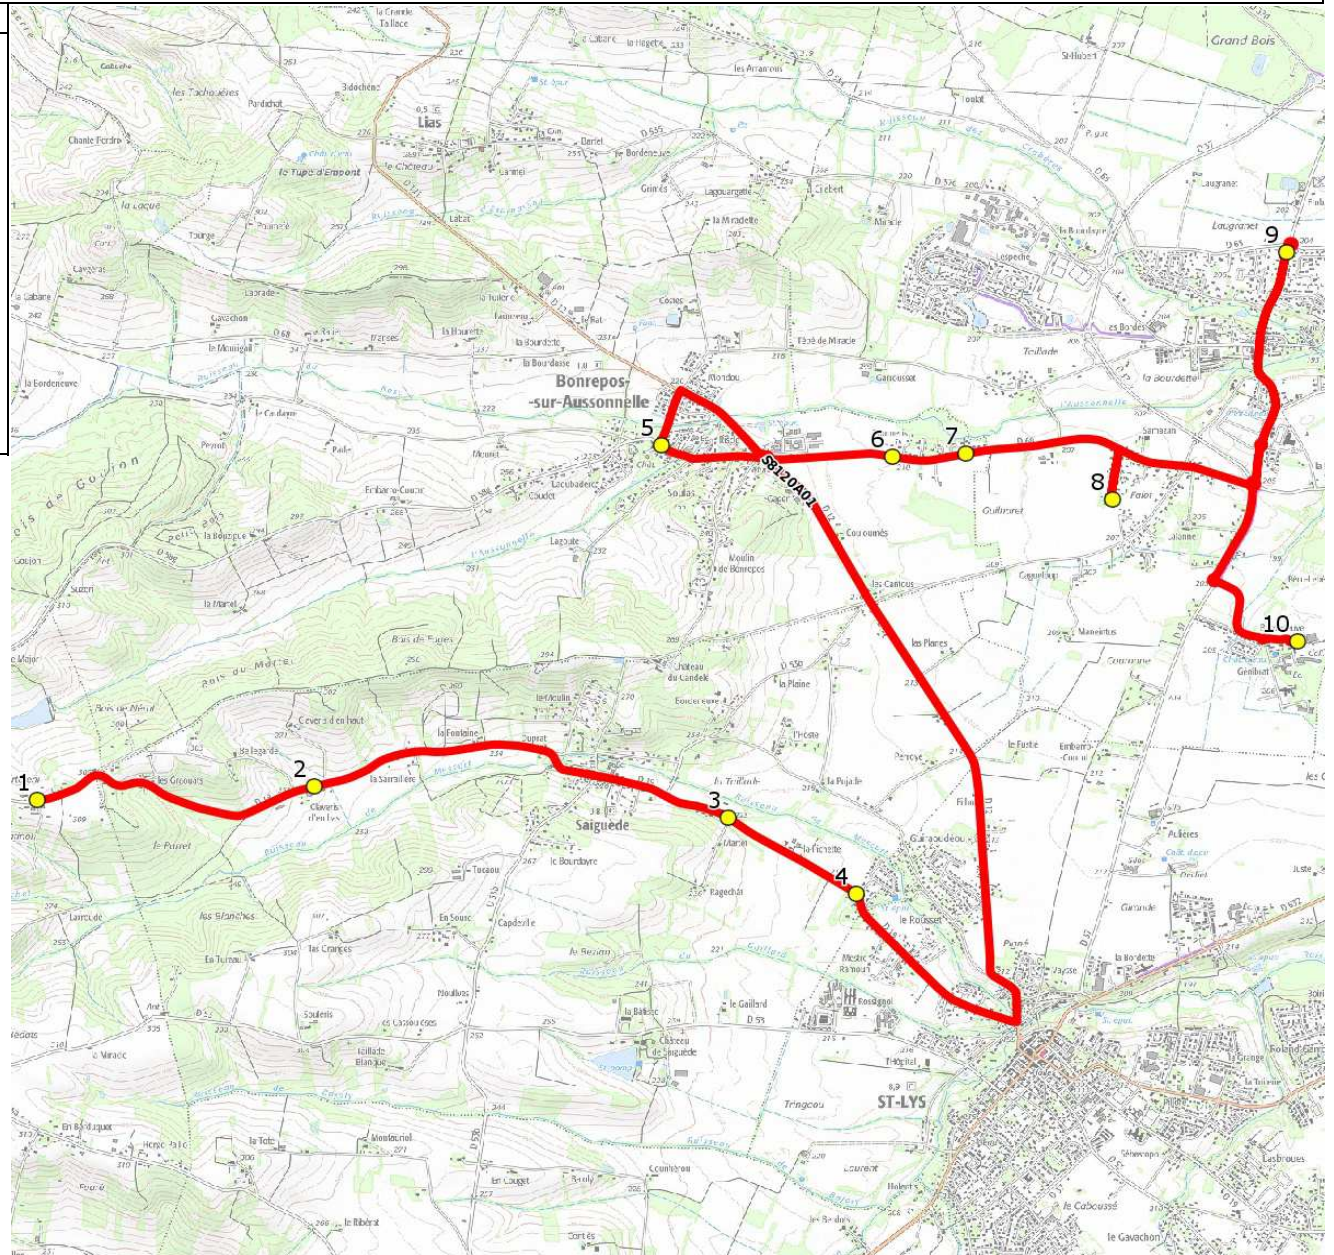

Mise à jour : 01/08/2021

Ligne : SAIGUEDE-COLLEGE FONTENILLES

Ligne N° : S8120

Marché (année de notification-durée) :

Transporteur :

Km en charge : 20 Km

Nombre de places assises :

Sous-traitant :

Année :

ITINERAIRE INDICATIF (ALLER)	LMMJV--
SAINT-THOMAS	
1. ABCDn0857 Paguères de la Chutère	07:30
SAIGUEDE	
2. RD19/Claveris d'En Bas	07:33
3. RD19/Le Martet/Croix	07:37
4. RD19/AHC La Couronne	07:38
BONREPOS-SUR-AUSSONNELLE	
5. Abrisbus Village	07:48
6. RD68/Tourneris/P Amov	07:52
7. RD68/PCD Tourneris	07:53
FONTENILLES	
8. Imp Amis/Aire Retournement/AB	07:55
9. ABCDn1423 8 Mai 1945	08:01
10. Collège	08:10

Année :

ITINERAIRE INDICATIF (RETOUR)	LM-JV--	Merc
FONTENILLES		
1. Collège	17:25	13:25
2. ABCDn1423 8 Mai 1945	17:30	13:30
3. Imp Amis/Aire Retournement/AB	17:35	13:35
BONREPOS-SUR-AUSSONNELLE		
4. RD68/PCD Tourneris	17:37	13:37
5. RD68/Tourneris/P Amov	17:38	13:38
6. Aribus Village	17:41	13:41
SAIGUEDE		
7. RD19/AHC La Couronne	17:52	13:52
8. RD19/Le Martet/Croix	17:54	13:54
SAINT-THOMAS		
9. ABCDn0857 Paguères de la Chutère	18:02	14:02