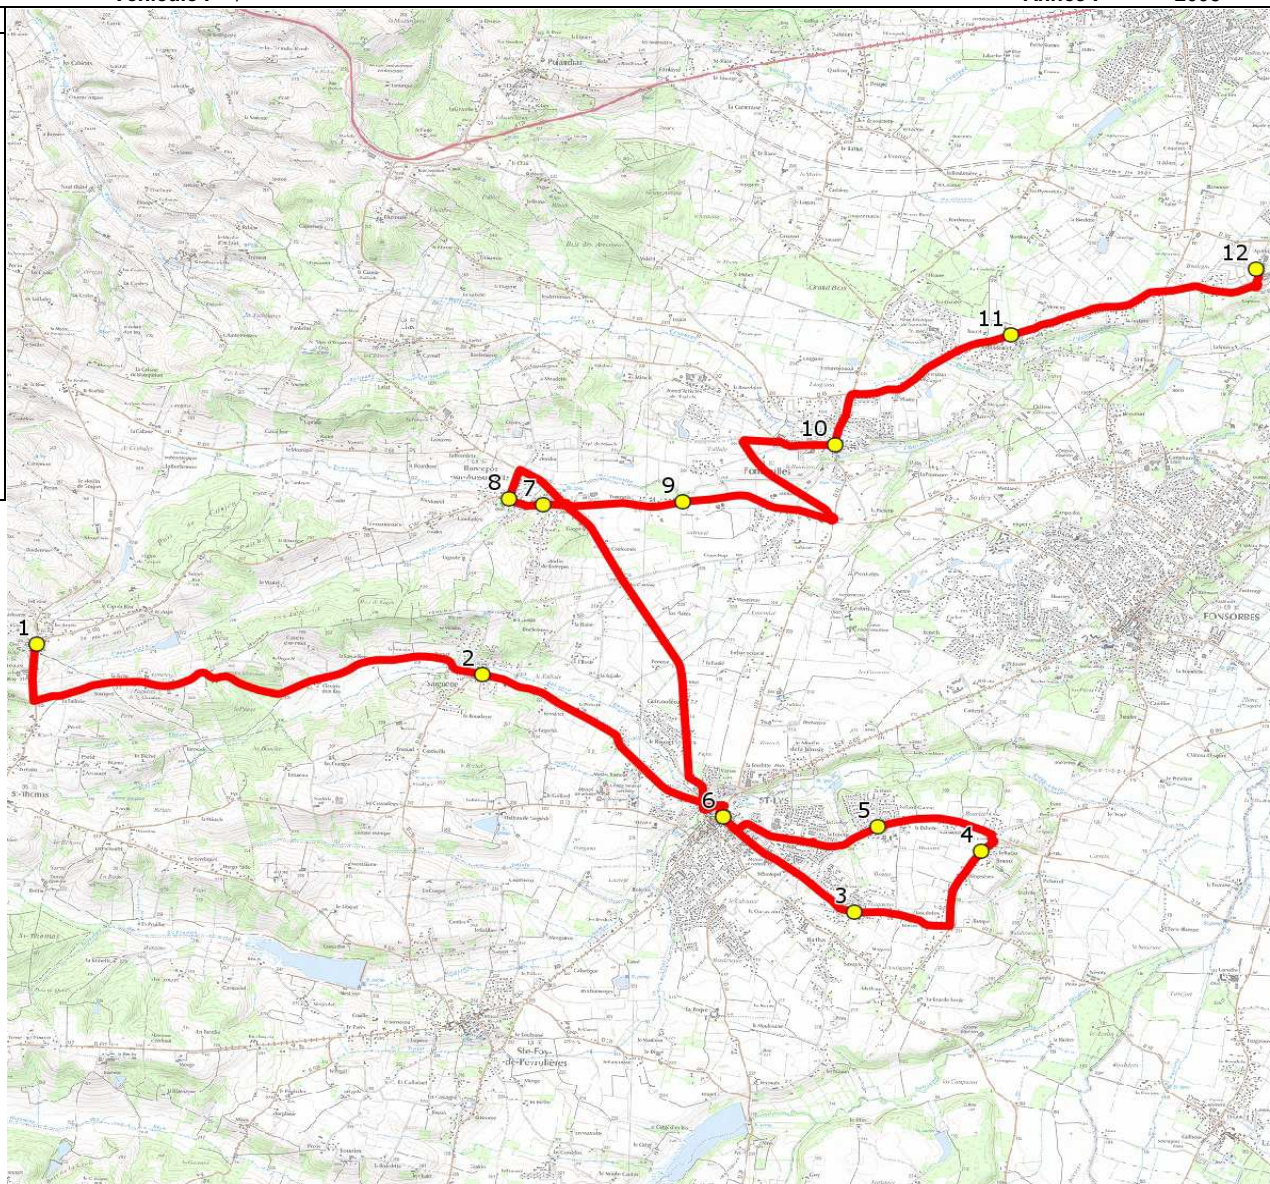

Mise à jour : 15/08/2015	Circuit : ST LYS-SEGPA COL. LA SALVETAT ST GILLES	Circuit N° : S8139
Marché (année de notification-durée) : 2014-5	Transporteur : CAP PAYS CATHARE	Km en charge : 33 Km
Nombre de places : 31 pl	Véhicule : - / -	Année : 2006

ITINERAIRE INDICATIF (ALLER)	LMMJV--
1. ABCGn0349 Ecole EMPEAUX	07:15
2. ABCDn0348 Mairie SAIGUEDE	07:25
3. ABCDn1448 Pédaouba SAINT-LYS	07:35
4. ABCDn1449 Les Hameaux	07:38
5. RD12/AI Roland Garros/AB	07:40
6. Av Mitterrand/PCD Eglise BONREPOS-SUR-AUSSONNELLE	07:44
7. ABCDn0204 La Goutte	07:51
8. Eglise/Mairie/AB/PCD Village	07:52
9. RD68/PCD Tourneris FONTENILLES	07:55
10. RD37/Village/PCD Mairie	08:01
11. Rte Salvetat/PCD Berdoulet Ouest LA SALVETAT-SAINT-GILLES	08:05
12. Collège Galilée	08:20 (1)

Renvoi/Nota :

1 : SEGPA

Mise à jour : 15/08/2015	Circuit : ST LYS-SEGPA COL. LA SALVETAT ST GILLES	Circuit N° : S8139
Marché (année de notification-durée) : 2014-5	Transporteur : CAP PAYS CATHARE	Km en charge : 33 Km
Nombre de places : 31 pl	Véhicule : - / -	Année : 2006

ITINERAIRE INDICATIF (RETOUR)	LM-JV--	Merc
LA SALVETAT-SAINT-GILLES		
1. Collège Galilée	17:10	13:30
FONTENILLES		
2. Rte Salvetat/PCD Berdoulet Ouest	17:15	13:35
3. RD37/Village/PCD Mairie	17:19	13:39
BONREPOS-SUR-AUSSONNELLE		
4. RD68/PCD Tourneris	17:26	13:46
5. ABCDn0204 La Goutte	17:28	13:48
6. Eglise/Mairie/AB/PCD Village	17:29	13:49
SAINT-LYS		
7. Av Mitterrand/PCD Eglise	17:36	13:56
8. ABCDn1448 Pédaouba	17:39	13:59
9. ABCDn1449 Les Hameaux	17:42	14:02
10. RD12/Al Roland Garros/AB	17:44	14:04
SAIGUEDE		
11. ABCDn0348 Mairie	17:54	14:14
EMPEAUX		
12. ABCGn0349 Ecole	18:04	14:24