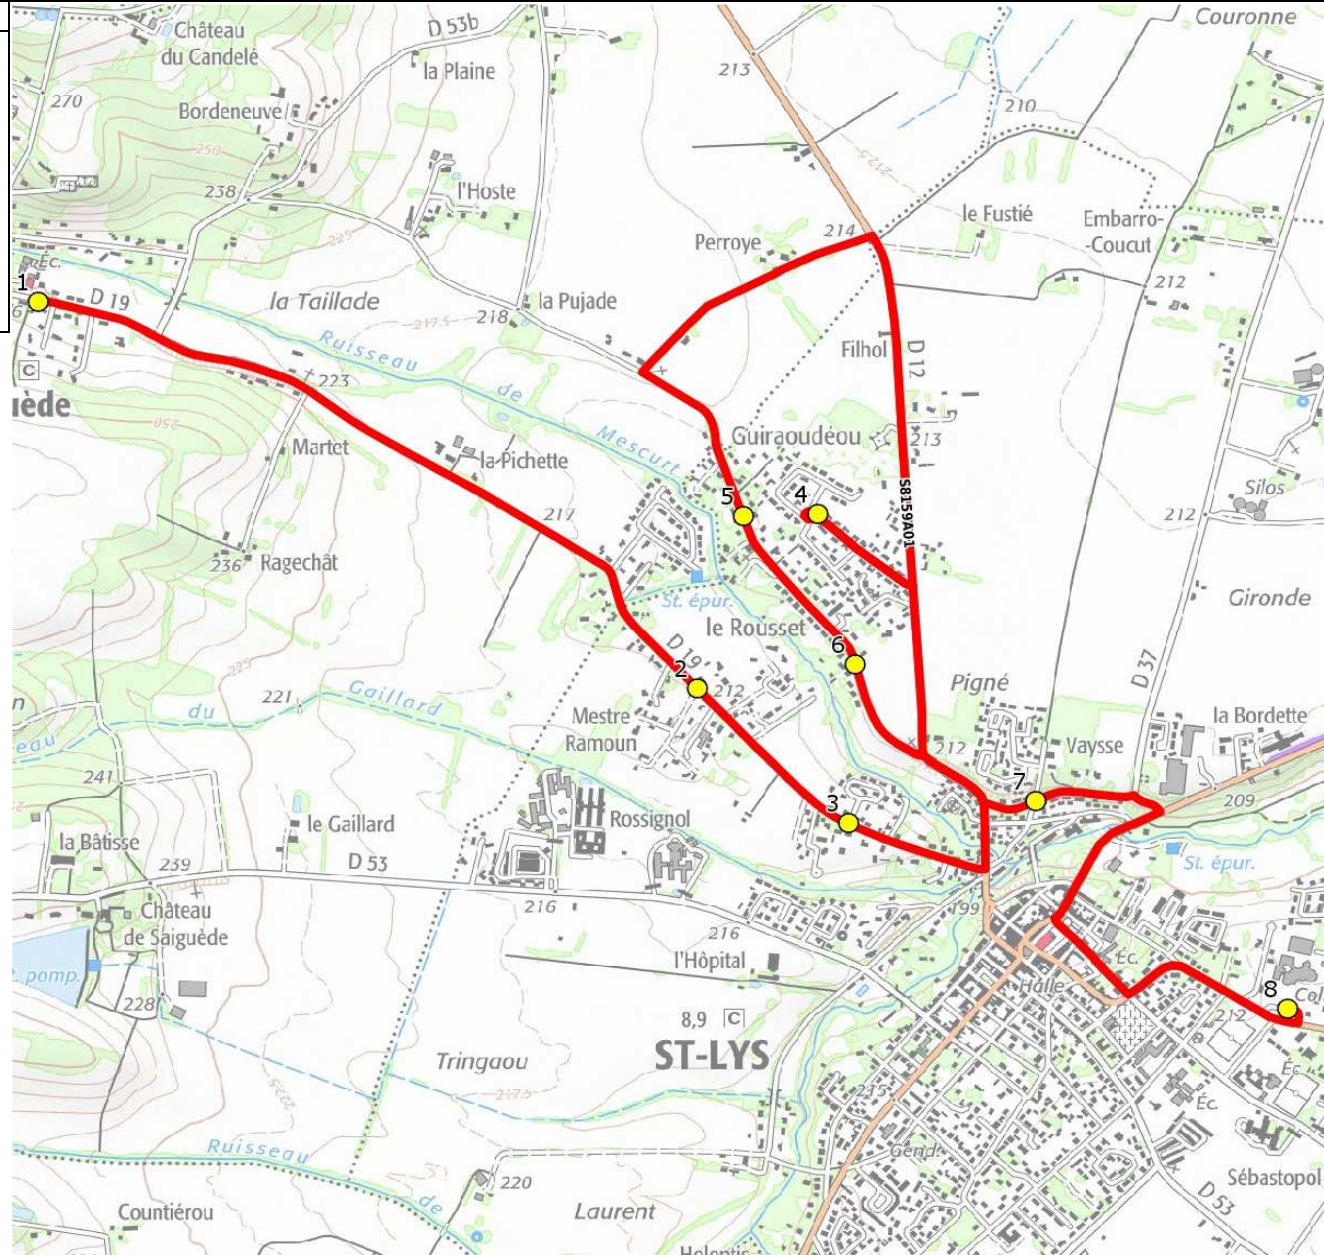

Mise à jour : 11/09/2023	Ligne : SAINT LYS-COLLEGE DE SAINT LYS	Ligne N° : S8159
Marché (année de notification-durée) : 2021-7	Transporteur : VERDIE AUTOCARS	Km en charge : 9 Km
Nombre de places assises : 59 pl	Sous-traitant :	Année : 2016

ITINERAIRE INDICATIF (ALLER)	LMMJV--
SAIGUEDE	
1. Vis à vis Mairie SAINT-LYS	07:41
2. Rte Saiguède/Mestre Ramoun	07:43
3. Rte Saiguède/R Jeanne Villeneuve	07:44
4. Aribus _Brassens	07:58
5. Ch Guiroudeou n°780	08:05
6. Ch Guiroudeou n°299	08:06
7. Ch Vaysse/Ch Fustié/C6	08:08
8. Collège Léo Ferré	08:20

DIRECTION DES TRANSPORTS

Mise à jour : 11/09/2023	Ligne : SAINT LYS-COLLEGE DE SAINT LYS	Ligne N° : S8159
Marché (année de notification-durée) : 2021-7	Transporteur : VERDIE AUTOCARS	Km en charge : 9 Km
Nombre de places assises : 59 pl	Sous-traitant :	Année : 2016

ITINERAIRE INDICATIF (RETOUR)	LM-JV--	Merc
SAINT-LYS		
1. Collège Léo Ferré	17:10	13:25
2. Ch Vaysse/Ch Fustié/C6	17:16	13:31
3. Aribus _Brassens	17:18	13:33
4. Ch Guiraoudeou n°780	17:28	13:40
5. Ch Guiraoudeou n°299	17:29	13:41
6. Rte Saiguède/R Jeanne Villeneuve	17:31	13:44
7. Rte Saiguède/Mestre Ramoun	17:33	13:46
SAIGUEDE		
8. Aribus Mairie	17:39	13:49