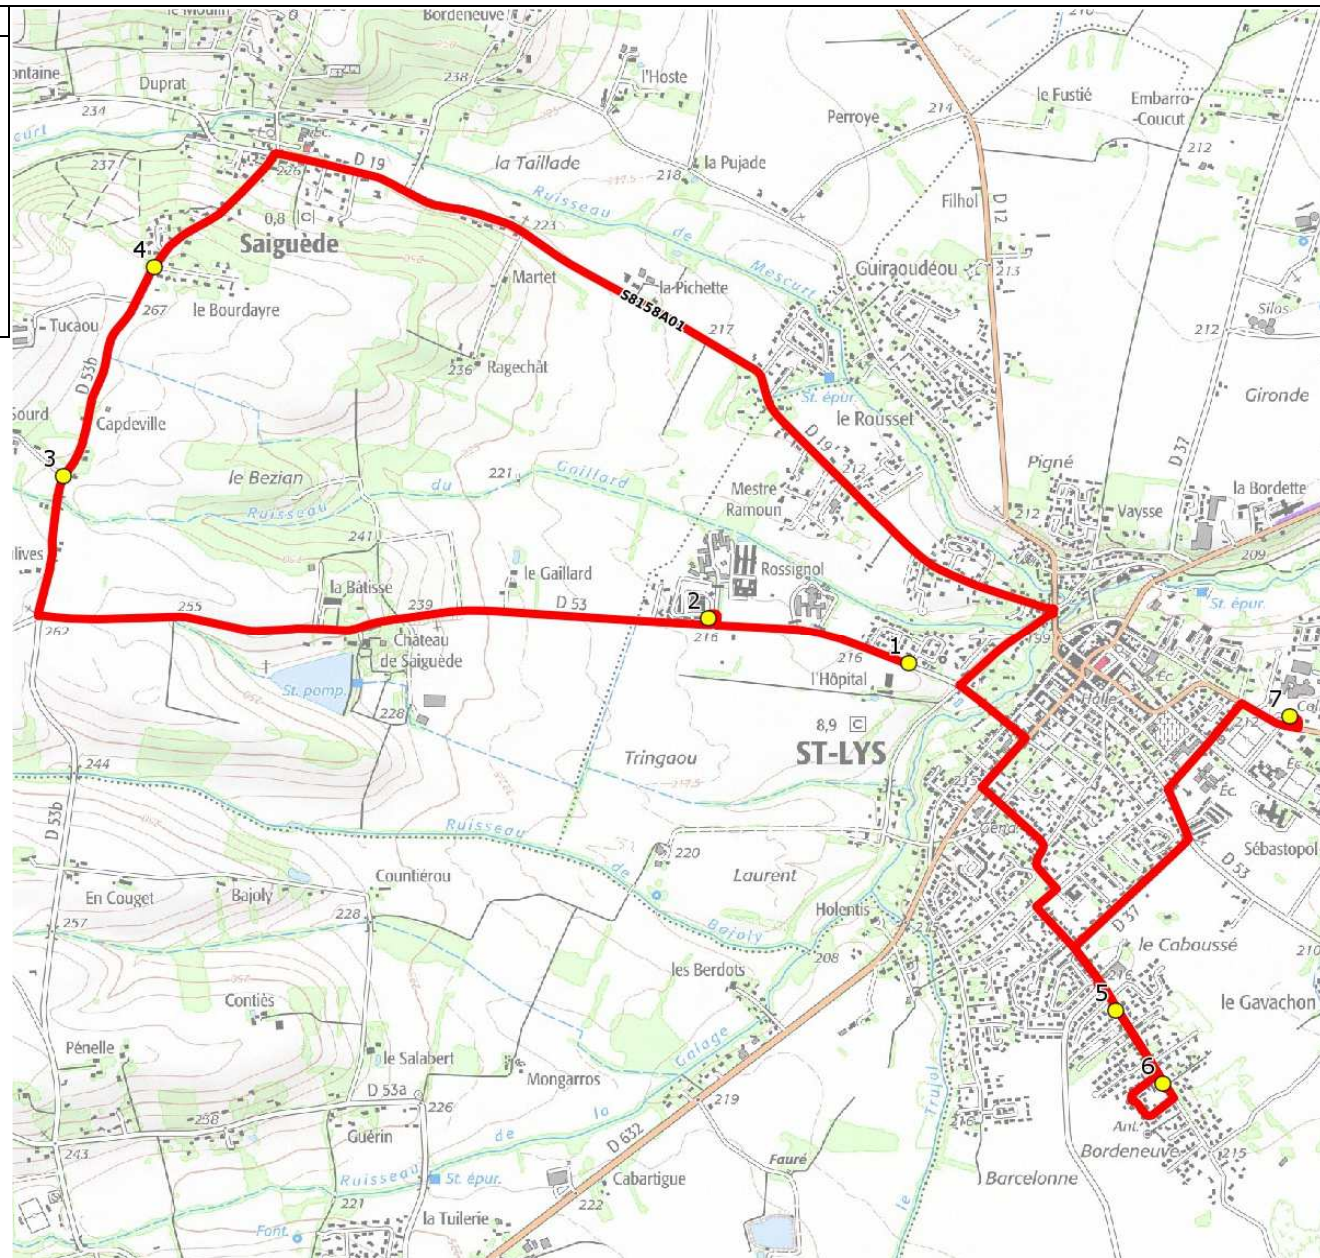

Mise à jour : 01/08/2023

Ligne : ST LYS-COLLEGE ST LYS

Ligne N° : S8158

Marché (année de notification-durée) : 2023-5 2BC

Transporteur : VERDIE AUTOCARS

Km en charge : 12 Km

Nombre de places assises : 33 pl

Sous-traitant :

Année : 2014

ITINERAIRE INDICATIF (ALLER)	LMMJV--
SAINT-LYS	
1. Aribus _Moulin de Bélard	07:55
2. Les Rossignols	07:56
SAIGUEDE	
3. RD53b/Ensourd	08:00
4. RD53b/Bourdayre	08:02
SAINT-LYS	
5. Aribus _Saules	08:12
6. Aribus _Nauzes	08:13
7. Collège Léo Ferré	08:20

Mise à jour : 01/08/2023	Ligne : ST LYS-COLLEGE ST LYS	Ligne N° : S8158
Marché (année de notification-durée) : 2023-5 2BC	Transporteur : VERDIE AUTOCARS	Km en charge : 8 Km
Nombre de places assises : 33 pl	Sous-traitant :	Année : 2014

ITINERAIRE INDICATIF (RETOUR)	LM-JV--	Merc
SAINT-LYS		
1. Collège Léo Ferré	17:10	13:10
2. Aribus _Saules	17:13	13:13
3. Aribus _Nauzes	17:14	13:14
4. Aribus _Moulin de Bélard	17:18	13:18
5. Les Rossignols	17:19	13:19
SAIGUEDE		
6. RD53b/Ensourd	17:23	13:23
7. RD53b/Bourdayre	17:25	13:25