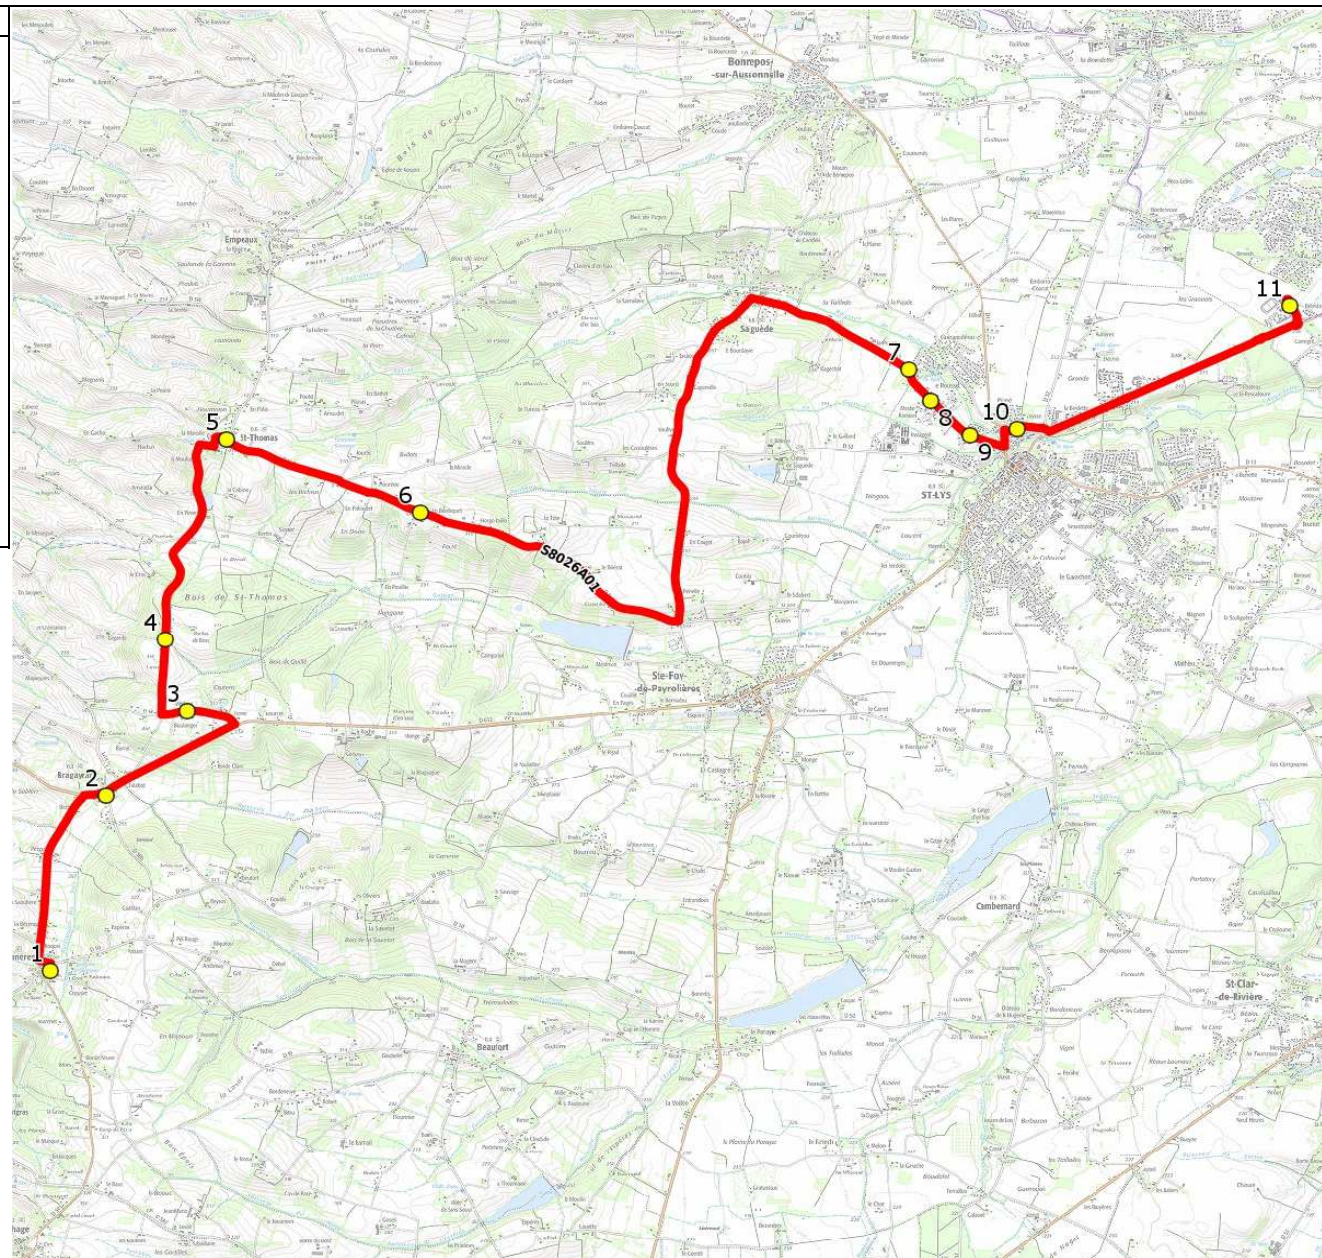

Mise à jour : 15/08/2023

Ligne : SABONNERES-LYCEE FONSORBES

Ligne N° : S8026

Marché (année de notification-durée) : 2018-7

Transporteur : VNI-TRANSEUROCARS

Km en charge : 23 Km

Nombre de places assises : 58 pl

Sous-traitant :

Année : 2015

ITINERAIRE INDICATIF (ALLER)	LMMJV--
SABONNERES	
1. ABCDn1436 Ecole-Mairie	07:12
BRAGAYRAC	
2. PI Cazac/Voie de Bus	07:16
3. RD58e/Planes	07:18
4. RD58/Lagarde	07:20
SAINT-THOMAS	
5. ABCDn0285 Mairie	07:23
6. ABCDn0856 En Berduquet	07:26
SAIGUEDE	
7. RD19/AHC La Couronne/C6	07:36
SAINT-LYS	
8. Rte Saiguède/Mestre Ramoun	07:37
9. Rte Saiguède/R Jeanne Villeneuve	07:38
10. Ch Vaysse/Ch Fustié/C6	07:40
FONSORBES	
11. Lycée	07:45

Sous-traitant :

Année : 2015

ITINERAIRE INDICATIF (RETOUR)	LM-JV--	Merc
FONSORBES		
1. Lycée	17:40	12:15
SAINT-LYS		
2. Ch Vaysse/Ch Fustié/C6	17:45	12:20
3. Rte Saiguède/R Jeanne Villeneuve	17:47	12:22
4. Rte Saiguède/Mestre Ramoun	17:49	12:24
SAIGUEDE		
5. RD19/AHC La Couronne/C6	17:50	12:25
SAINT-THOMAS		
6. ABCDn0856 En Berduquet	18:00	12:35
7. ABCDn0285 Mairie	18:03	12:38
BRAGAYRAC		
8. RD58/Lagarde	18:06	12:41
9. RD58e/Planes	18:08	12:43
10. PI Cazac/Voie de Bus	18:10	12:45
SABONNERES		
11. ABCDn1436 Ecole-Mairie	18:13	12:48